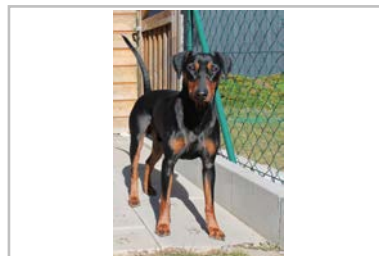

**Vollständiger Name
des Hundes**

Freyr neit Konstantin

Kopfbild

Standbild

drittes Bild (Motiv frei)

Titel

Datum ZZL 24/3/18

**DNA Profil
hinterlegt** Ja