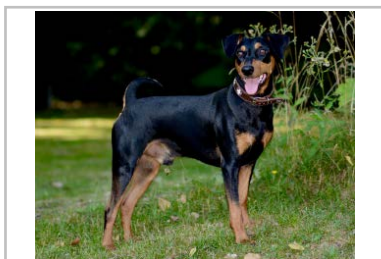

A-Lokus n. bekannt

D-Lokus D/D

B-Lokus n. bekannt

vWD D/D

Größe in cm 48

Länge in cm 48

Gewicht in kg 18

Deckakt Nr.	Wurfdatum	Hündin	Zwinger	Anz. männl. Welpen	Anz. weibl. Welpen
1					
2					
3					
4					
5					
6					
7					
8					
9					
10					
11					
12					
13					
14					
15					
16					
17					
18					
19					
20					
21					
22					
23					
24					
25					
26					
27					
28					
29					
30					
31					
32					
33					
34					
35					
36					

**Vollständiger Name
des Hundes**

Damai Dexter vom Kaiser Haus

Kopfbild

Standbild

drittes Bild (Motiv frei)

Datum ZZL 19/7/18

**DNA Profil
hinterlegt** Ja

ZB-Nr. VDH16DP03005333

Wurfdatum 1/9/16

Farbe schwarz-rot

Vater Megamagee Borders an Shading

Mutter Galina vom Lüdertal

Zahnstatus vollzahniges Scherengebiss

HD Auswertung A1

Datum letzte AU 08.06.2018

A-Lokus B/B