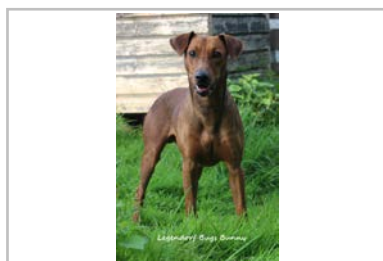

**Vollständiger Name
des Hundes**

Legendorf Bugs Bunny

Standbild

Datum ZZL 13/5/17

**DNA Profil
hinterlegt** Ja

ZB-Nr. VDH17DP03U00089

Wurfdatum 8/1/16

Farbe rot

Vater Hickson Nice Legend

Mutter Legendorf Sabina Sorel

Zahnstatus vollständig

HD Auswertung A1

Datum letzte AU 12.11.2017

A-Lokus ay/at

D-Lokus D/D

B-Lokus B/B

vWD N/N

Größe in cm 48

Länge in cm

Gewicht in kg 19

Titel

Europajugendsieger - VDH Jugendchampion - Klubjugendsieger
Klubsieger
Belgischer Klubchampion
Ungarischer Champion
Schweizer Champion
Niederländischer Champion

Prüfungen

BH

Kontaktinformationen

Andrea Lenmann
Noltestr. 5
D-58511 Lüdenscheid
T. +49 2351 13331
Mobil +49 160 2437373
email: rockoko01@gmail.com