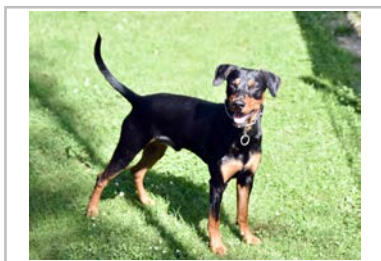

**Vollständiger Name
des Hundes**

Ole-Deluxe vom Ettaler Mandl

Kopfbild

Standbild

drittes Bild (Motiv frei)

Titel

Datum ZZL 28/1/19

**DNA Profil
hinterlegt** Ja