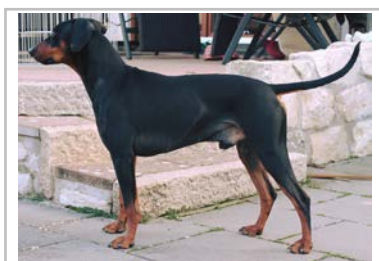

**Vollständiger Name
des Hundes**

Freyr neit Konstantin

Standbild

Titel

Datum ZZL 24/3/18

**DNA Profil
hinterlegt** Ja

ZB-Nr. VDH17DP03U00101

Wurfdatum 8/6/16

Farbe schwarz-rot

Vater Dakota vom Calvörder Bahnhof

Mutter Freyr neit Zetta

Zahnstatus vollständiges Scherengebiss

HD Auswertung A1

Datum letzte AU 05.12.2018

A-Lokus n. bekannt

D-Lokus D/D

B-Lokus n. bekannt

vWD N/N

Größe in cm 49,5

Länge in cm

Gewicht in kg 18,5

Prüfungen

Kontaktinformationen

Sabine Popp
Schillerstr. 14
D-71155 Altdorf
Tel.: 07031-602099
Mail: aspopp@web.de
HP: www.haller-barnabas.de